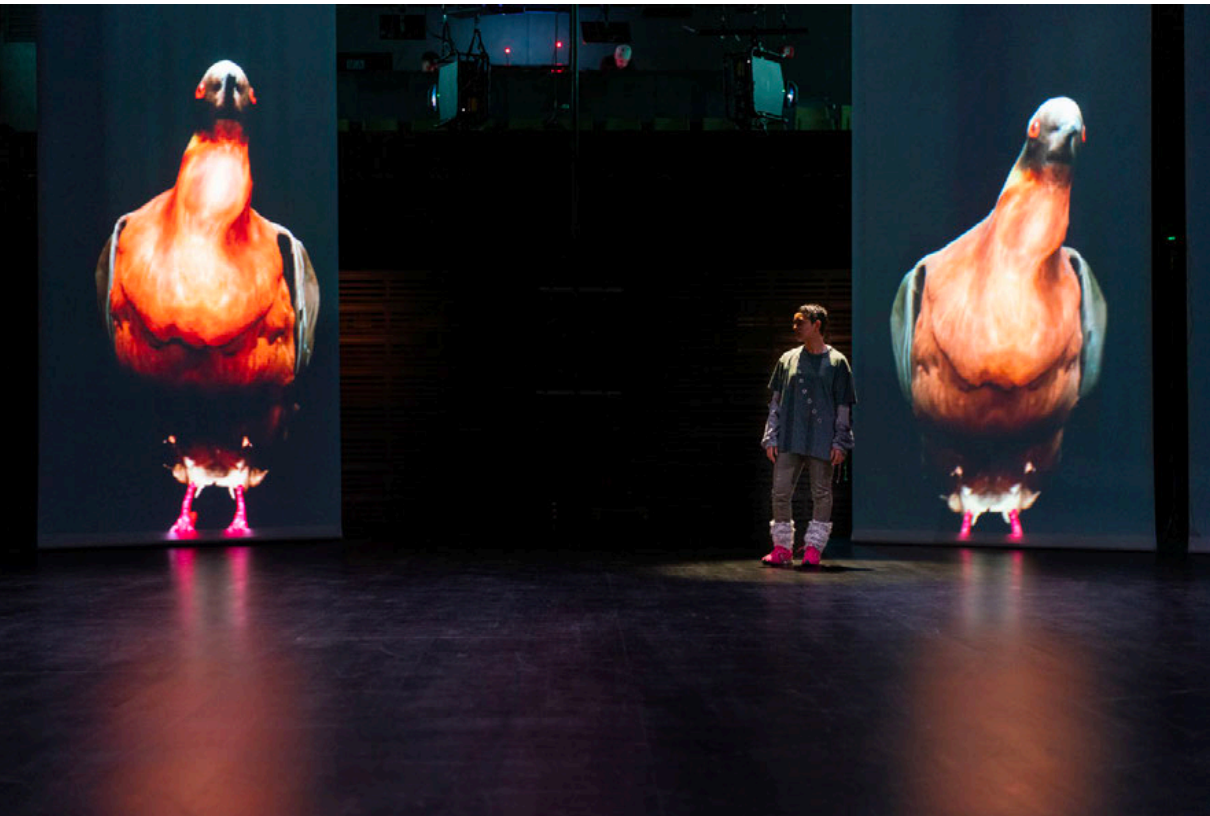

▷ PEER TO PEER, MEDIENWERK NRW, FFT DÜSSELDORF
ANAN FRIES - R.I.P RESURRECT IN PEACE